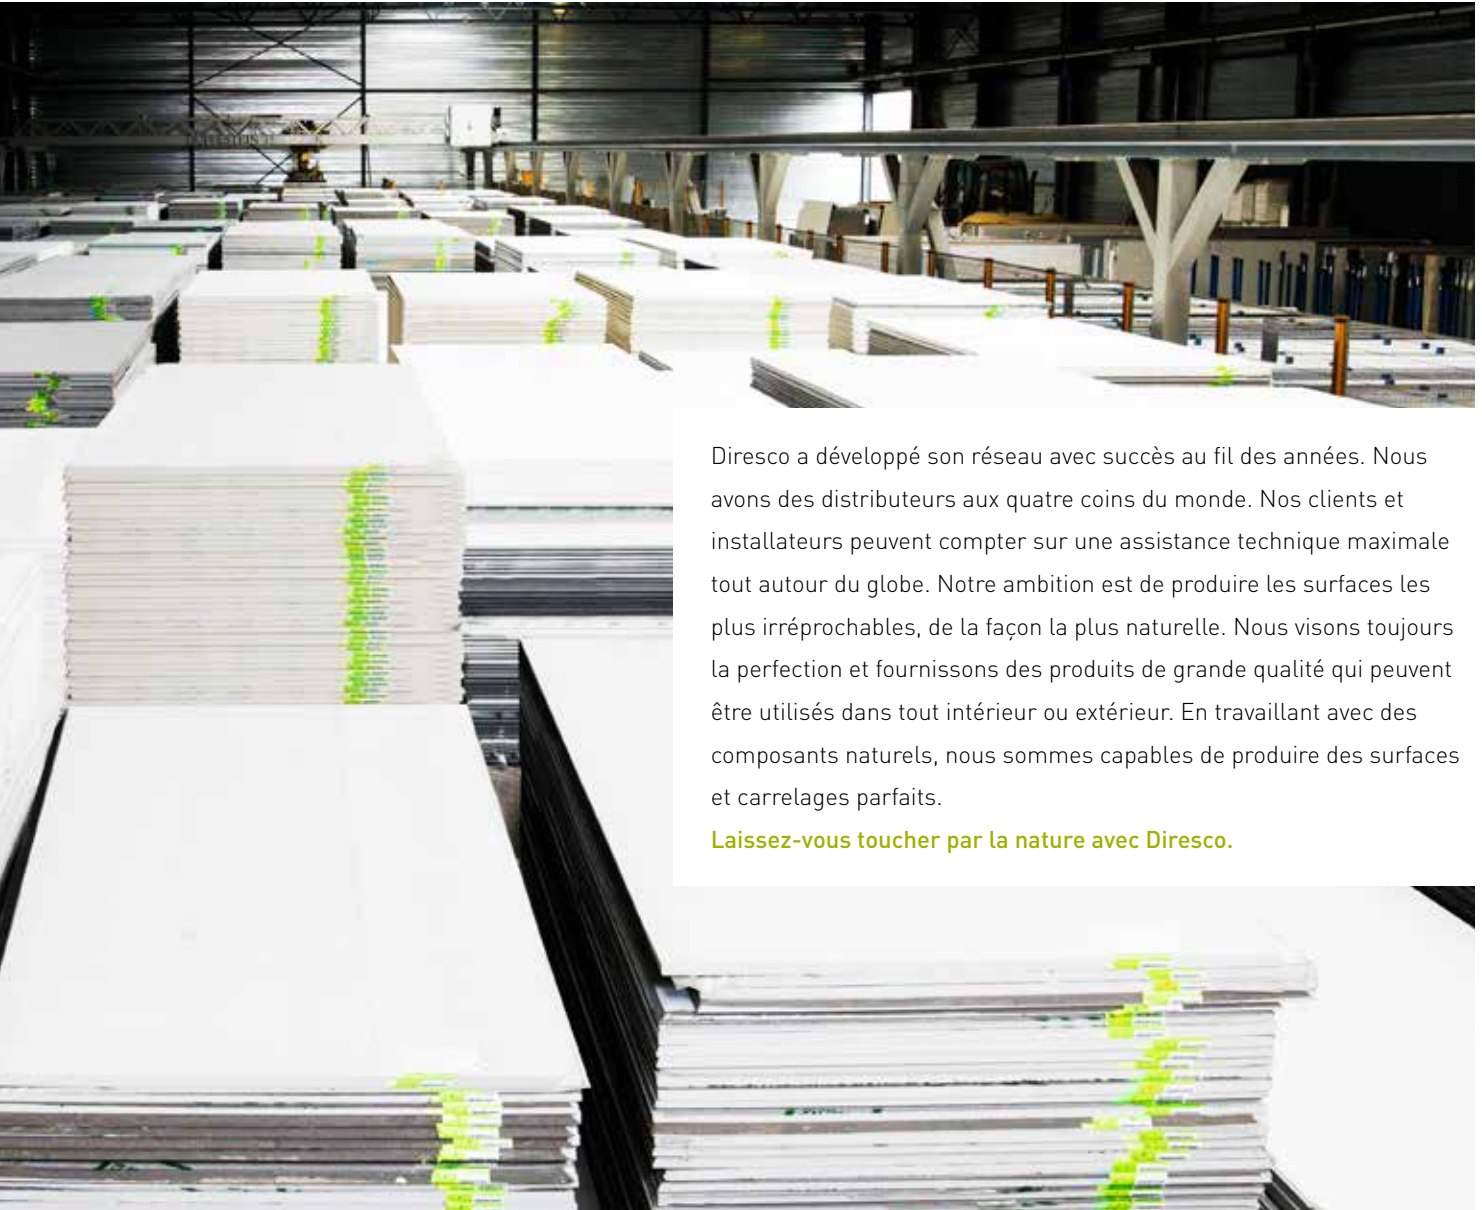

LA BELGIQUE EST ÉGALEMENT LE PAYS DE DIRESCO, UNE ENTREPRISE FAMILIALE BELGE QUI CROIT SINCÈREMENT À LA QUALITÉ PURE. FONDÉE PAR LA FAMILLE SCHELFHOUT EN 2003, DIRESCO EST LE SEUL PRODUCTEUR DE COMPOSITE DE QUARTZ NATUREL EN EUROPE DU NORD. DIRESCO CONTINUE À PRODUIRE LES SURFACES EN QUARTZ DE LA MEILLEURE QUALITÉ AU MONDE. DIRESCO PEUT RÉPONDRE À PRATIQUEMENT TOUTES LES DEMANDES GRÂCE À UNE CAPACITÉ DE PRODUCTION SANS ÉGAL DE PRESQUE 4 000 M² PAR JOUR ET À SON RÉSEAU DE LOGISTIQUE MONDIAL.

QUARTZ SURFACES DESIGNED TO LAST

Diresco a développé son réseau avec succès au fil des années. Nous avons des distributeurs aux quatre coins du monde. Nos clients et installateurs peuvent compter sur une assistance technique maximale tout autour du globe. Notre ambition est de produire les surfaces les plus irréprochables, de la façon la plus naturelle. Nous visons toujours la perfection et fournissons des produits de grande qualité qui peuvent être utilisés dans tout intérieur ou extérieur. En travaillant avec des composants naturels, nous sommes capables de produire des surfaces et carrelages parfaits.